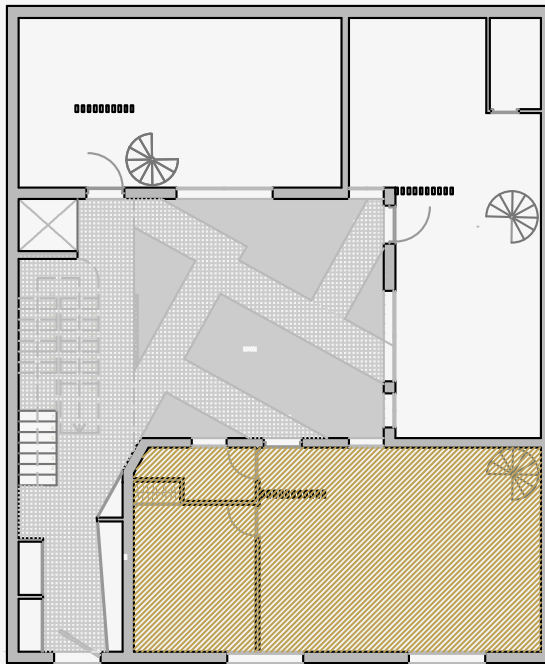

Dúplex 1

CUADRO DE SUPERFICIES

SUPERFICIES CONSTRUIDAS Y ÚTILES:

Vivienda 1:

Salón:	26,94 m ²
Cocina-comedor:	12,79 m ²
Dormitorio 01:	16,77 m ²
Baño 01:	3,01 m ²
Dormitorio 02:	13,10 m ²
Baño 02:	3,56 m ²

Total Sup. Útil: 76,17 m²

Total Sup. const propia: 86,72 m²

Total Sup. const con zccc: 102,50 m²

PLANTA ALTA

PLANTA BAJA