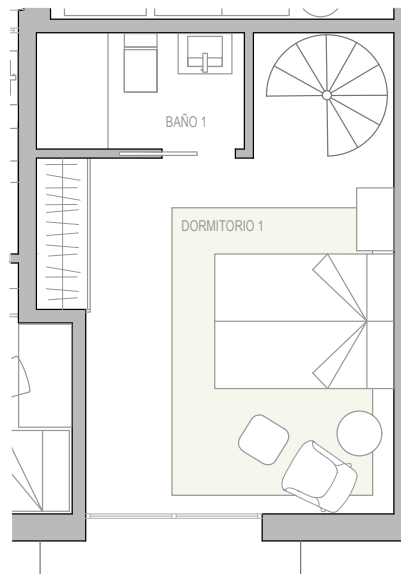

Dúplex 1

CUADRO DE SUPERFICIES

SUPERFICIES CONSTRUIDAS Y ÚTILES:

Vivienda 1:

Salón:	26,94 m ²
Cocina-comedor:	12,79 m ²
Dormitorio 01:	16,77 m ²
Baño 01:	3,01 m ²
Dormitorio 02:	13,10 m ²
Baño 02:	3,56 m ²

Total Sup. Útil: 76,17 m²

Total Sup. const propia: 86,72 m²

Total Sup. const con zccc: 102,50 m²

PLANTA ALTA

PLANTA BAJA