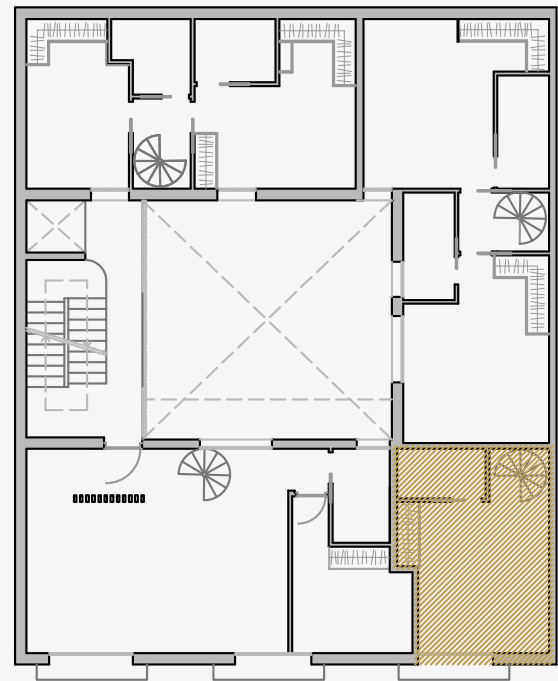

Dúplex 1

CUADRO DE SUPERFICIES

SUPERFICIES CONSTRUIDAS Y ÚTILES:

Vivienda 1:

Salón:	26,94 m ²
Cocina-comedor:	12,79 m ²
Dormitorio 01:	16,77 m ²
Baño 01:	3,01 m ²
Dormitorio 02:	13,10 m ²
Baño 02:	3,56 m ²

Total Sup. Útil: 76,17 m²

Total Sup. const propia: 86,72 m²

Total Sup. const con zccc: 102,50 m²

PLANTA ALTA

PLANTA BAJA